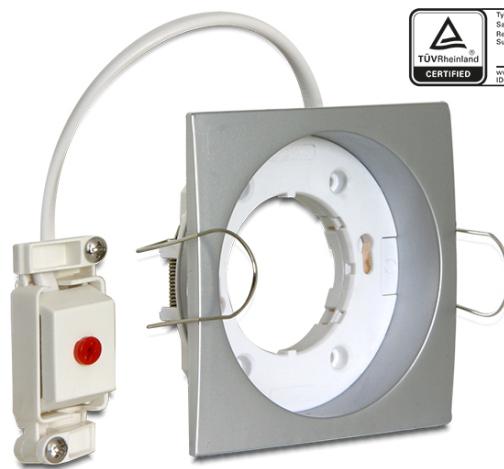

Delock Lighting GX53 Einbaufassung eckig Typ A silber

Kurzbeschreibung

In dieser GX53 Lampenfassung können die meisten handelsüblichen GX53 Leuchtmittel verwendet werden. GX53 Fassungen eignen sich nicht nur bestens, um in Schränken, in Vitrinen und in Schaufenstern ein schönes Licht zu schaffen, sondern sehen auch als Lichtquelle an Decken und Wänden gut aus.

Hinweis

Das externe flexible Kabel/Leitung dieser Einbaufassung kann nicht erneuert werden. Für den Fall, dass das Kabel/Leitung beschädigt ist, ist die Fassung auszutauschen.

Spezifikation

- Eckige GX53 Fassung
- Montageart: Deckeneinbau
- Geeignet für alle gängigen GX53 LEDLeuchtmittel (max. 10W / 0.1 A)
- Material: Kunststoff
- Farbe: silber
- Betriebsspannung: 230V / 50 Hz
- Schutzklasse: IP20
- Ausschließlich für die Verwendung im Innenraum
- Abmessungen:
 - Sichtbar 88,5 x 88,5 mm
 - Gesamte Höhe mit Klammern 46,5 mm
 - Gesamte Höhe ohne Klammern 26,5 mm
 - Sichtbare Höhe wenn eingebaut 5,9 mm
 - Einbautiefe mit Klammern 41 mm
 - Einbautiefe ohne Klammern 20,6 mm
 - Montageöffnung Durchmesser 78,5 mm
- Leuchtmittel nicht im Lieferumfang