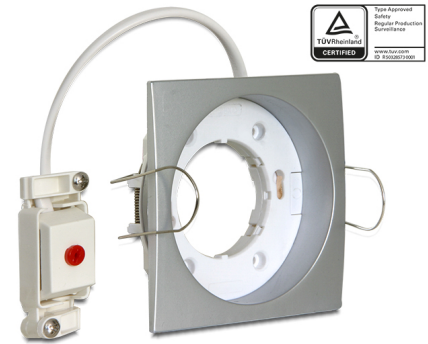

# Delock Lighting GX53 Einbaufassung eckig Typ A silber

## Beschreibung

In dieser GX53 Lampenfassung können die meisten handelsüblichen GX53 Leuchtmittel verwendet werden. GX53 Fassungen eignen sich nicht nur bestens, um in Schränken, in Vitrinen und in Schaufenstern ein schönes Licht zu schaffen, sondern sehen auch als Lichtquelle an Decken und Wänden gut aus.

## Hinweis

Das externe flexible Kabel/Leitung dieser Einbaufassung kann nicht erneuert werden.

Für den Fall, dass das Kabel/Leitung beschädigt ist, ist die Fassung auszutauschen.

**Artikel-Nr. 46101**

EAN: 4043619461011

## Technische Daten

- Eckige GX53 Fassung
- Montageart: Deckeneinbau
- Geeignet für alle gängigen GX53 LEDLeuchtmittel (max. 10W / 0.1 A)
- Material: Kunststoff
- Farbe: silber
- Betriebsspannung: 230V / 50 Hz
- Schutzklasse: IP20
- Ausschließlich für die Verwendung im Innenraum
- Abmessungen:
  - Sichtbar 88,5 x 88,5 mm
  - Gesamte Höhe mit Klammern 46,5 mm
  - Gesamte Höhe ohne Klammern 26,5 mm
  - Sichtbare Höhe wenn eingebaut 5,9 mm
  - Einbautiefe mit Klammern 41 mm
  - Einbautiefe ohne Klammern 20,6 mm
  - Montageöffnung Durchmesser 78,5 mm
- Leuchtmittel nicht im Lieferumfang