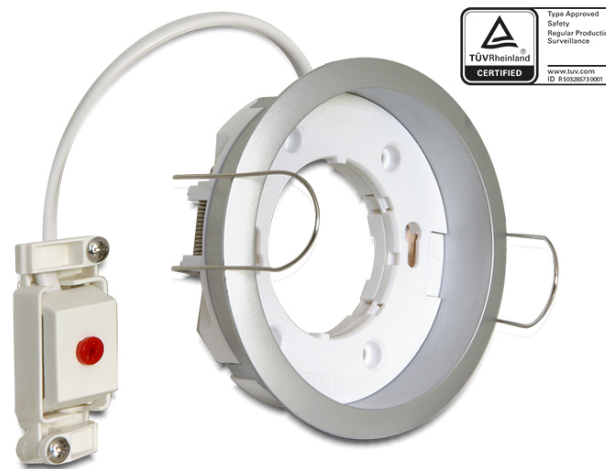

Delock Lighting GX53 Einbaufassung rund Typ C silber

Kurzbeschreibung

In dieser GX53 Lampenfassung können die meisten handelsüblichen GX53 Leuchtmittel verwendet werden. GX53 Fassungen eignen sich nicht nur bestens, um in Schränken, in Vitrinen und in Schaufenstern ein schönes Licht zu schaffen, sondern sehen auch als Lichtquelle an Decken und Wänden gut aus.

Hinweis

Das externe flexible Kabel/Leitung dieser Einbaufassung kann nicht erneuert werden. Für den Fall, dass das Kabel/Leitung beschädigt ist, ist die Fassung auszutauschen.

Spezifikation

- Runde GX53 Fassung
- Montageart: Deckeneinbau
- Geeignet für alle gängigen GX53 LED Leuchtmittel (max. 10 W, 0,1 A)
- Material: Kunststoff
- Farbe: silber
- Betriebsspannung: 230 V / 50 Hz
- Schutzklasse: IP20
- Ausschließlich für die Verwendung im Innenraum
- Abmessungen:
 - Durchmesser 90,5 mm
 - Gesamte Höhe mit Klammern 42,1 mm
 - Gesamte Höhe ohne Klammern 26,5 mm
 - Sichtbare Höhe wenn eingebaut 3,5 mm
 - Einbautiefe mit Klammern 36,1 mm
 - Einbautiefe ohne Klammern 23,0 mm
 - Montageöffnung Durchmesser 78,5 mm
- Leuchtmittel nicht im Lieferumfang