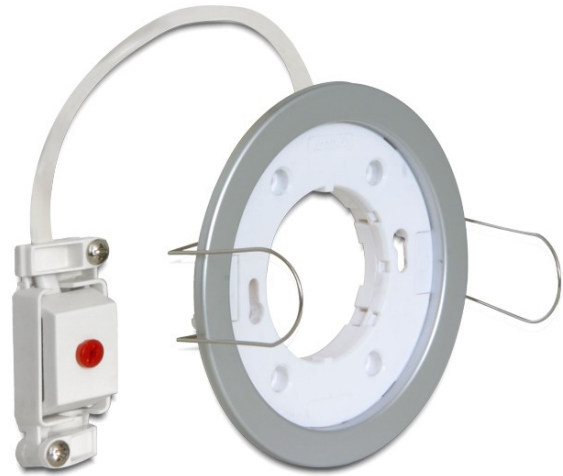

# Delock Lighting GX53 Einbaufassung rund Typ D silber

## Kurzbeschreibung

In dieser GX53 Lampenfassung können Sie die meisten handelsüblichen GX53 Leuchtmittel verwenden. GX53 Fassungen eignen sich nicht nur bestens, um in Schränken, in Vitrinen und in Schaufenstern ein schönes Licht zu schaffen, sondern sehen auch als Lichtquelle an Decken und Wänden gut aus.

## Spezifikation

- Runde GX53 Fassung
- Montageart: Deckeneinbau
- Geeignet für alle gängigen GX53 Kompaktleuchtstofflampen (max. 11W) und LED Leuchtmittel
- Material: Kunststoff
- Farbe: silber
- Betriebsspannung: 230V AC
- Schutzklasse: IP20
- Ausschließlich für die Verwendung im Innenraum
- Abmessungen:
  - Durchmesser 95 mm
  - Gesamte Höhe 14 mm
  - Sichtbare Höhe wenn eingebaut 3,5 mm
  - Einbautiefe mit Klammern 30,5 mm
  - Einbautiefe ohne Klammern 10,5 mm
  - Montageöffnung Durchmesser 78,5 mm
- Leuchtmittel nicht im Lieferumfang