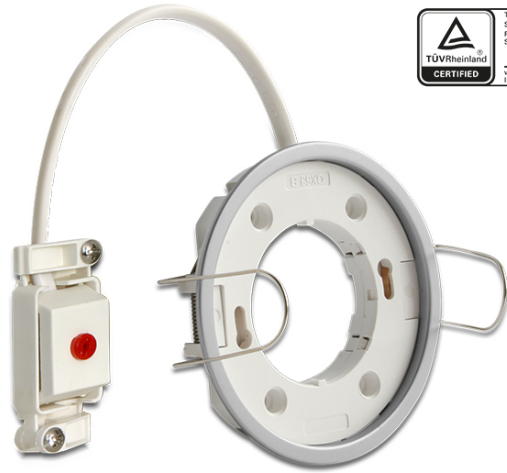

Delock Lighting GX53 Einbaufassung rund Typ E silber

Kurzbeschreibung

In dieser GX53 Lampenfassung können die meisten handelsüblichen GX53 Leuchtmittel verwendet werden. GX53 Fassungen eignen sich nicht nur bestens, um in Schränken, in Vitrinen und in Schaufenstern ein schönes Licht zu schaffen, sondern sehen auch als Lichtquelle an Decken und Wänden gut aus.

Hinweis

Das externe flexible Kabel/Leitung dieser Einbaufassung kann nicht erneuert werden. Für den Fall, dass das Kabel/Leitung beschädigt ist, ist die Fassung auszutauschen.

Spezifikation

- Runde GX53 Fassung
- Montageart: Deckeneinbau
- Geeignet für alle gängigen GX53 LED Leuchtmittel (max. 10 W, 0,1 A)
- Material: Kunststoff
- Farbe: silber
- Betriebsspannung: 230 V / 50 Hz
- Schutzklasse: IP20
- Ausschließlich für die Verwendung im Innenraum
- Abmessungen:
 - Durchmesser 85,5 mm
 - Gesamte Höhe mit Klammern 45,6 mm
 - Gesamte Höhe ohne Klammern 14,0 mm
 - Sichtbare Höhe wenn eingebaut 1,3 mm
 - Einbautiefe mit Klammern 24,7 mm
 - Einbautiefe ohne Klammern 12,7 mm
 - Montageöffnung Durchmesser 78,5 mm
- Leuchtmittel nicht im Lieferumfang