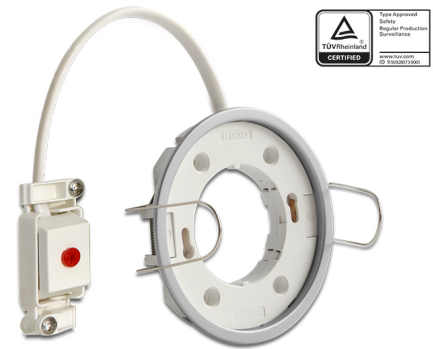

Delock Lighting GX53 Einbaufassung rund Typ E silber

Kurzbeschreibung

In dieser GX53 Lampenfassung können die meisten handelsüblichen GX53 Leuchtmittel verwendet werden. GX53 Fassungen eignen sich nicht nur bestens, um in Schränken, in Vitrinen und in Schaufenstern ein schönes Licht zu schaffen, sondern sehen auch als Lichtquelle an Decken und Wänden gut aus.

Hinweis

Das externe flexible Kabel/Leitung dieser Einbaufassung kann nicht erneuert werden.

Für den Fall, dass das Kabel/Leitung beschädigt ist, ist die Fassung auszutauschen.

Artikel-Nr. 46279

EAN: 4043619462797

Ursprungsland: China

Verpackung: Retail Box

Spezifikation

- Runde GX53 Fassung
- Montageart: Deckeneinbau
- Geeignet für alle gängigen GX53 LED Leuchtmittel (max. 10 W, 0,1 A)
- Material: Kunststoff
- Farbe: silber
- Betriebsspannung: 230 V / 50 Hz
- Schutzklasse: IP20
- Ausschließlich für die Verwendung im Innenraum
- Abmessungen:
 - Durchmesser 85,5 mm
 - Gesamte Höhe mit Klammern 45,6 mm
 - Gesamte Höhe ohne Klammern 14,0 mm
 - Sichtbare Höhe wenn eingebaut 1,3 mm
 - Einbautiefe mit Klammern 24,7 mm
 - Einbautiefe ohne Klammern 12,7 mm
 - Montageöffnung Durchmesser 78,5 mm
- Leuchtmittel nicht im Lieferumfang

Packungsinhalt

- GX53 Fassung

Abbildungen