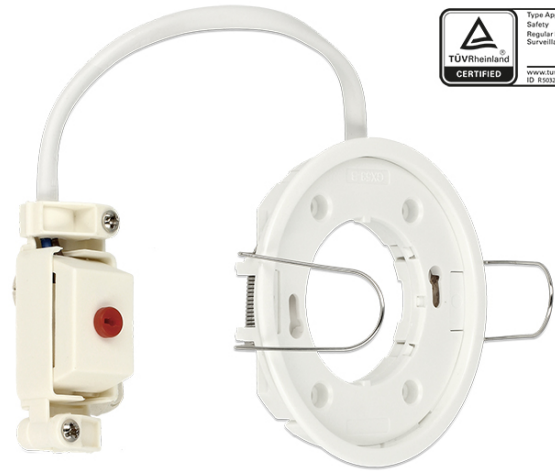

# Delock Lighting GX53 Einbaufassung rund Typ E weiß

## Kurzbeschreibung

In dieser GX53 Lampenfassung können die meisten handelsüblichen GX53 Leuchtmittel verwendet werden. GX53 Fassungen eignen sich nicht nur bestens, um in Schränken, in Vitrinen und in Schaufenstern ein schönes Licht zu schaffen, sondern sehen auch als Lichtquelle an Decken und Wänden gut aus.

## Hinweis

Das externe flexible Kabel/Leitung dieser Einbaufassung kann nicht erneuert werden. Für den Fall, dass das Kabel/Leitung beschädigt ist, ist die Fassung auszutauschen.

## Spezifikation

- Runde GX53 Fassung
- Montageart: Deckeneinbau
- Geeignet für alle gängigen GX53 LED Leuchtmittel (max. 10 W, 0,1 A)
- Material: Kunststoff
- Farbe: weiß
- Betriebsspannung: 230 V / 50 Hz
- Schutzklasse: IP20
- Ausschließlich für die Verwendung im Innenraum
- Abmessungen:
  - Durchmesser 85,5 mm
  - Gesamte Höhe mit Klammern 45,6 mm
  - Gesamte Höhe ohne Klammern 14,0 mm
  - Sichtbare Höhe wenn eingebaut 1,3 mm
  - Einbautiefe mit Klammern 24,7 mm
  - Einbautiefe ohne Klammern 12,7 mm
  - Montageöffnung Durchmesser 78,5 mm
- Leuchtmittel nicht im Lieferumfang